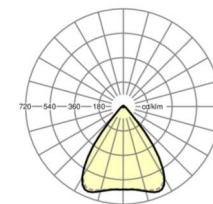

ÉLECTROTECHNIQUE

Ballast	Pilote électronique (1 pièce)
Puissance du système	53W
Tension secteur	230V/50Hz
Classe de efficacité énergétique/Source de lumière	D

ÉCLAIRAGISME

Équipement	LED, Rendu des couleurs/Température de couleur CRI ≥ 80 / 6500K
Tolérance de localisation chromatique (MacAdam)	3SDCM
Groupe de risque photobiologique (Luminaire)	RG1
Flux lumineux nominal	7887lm
Longévité des sources LED	50000h L80/B10 (Tq 35°C)
Efficacité lumineuse du luminaire	149lm/W
Angle de rayonnement	80° (C0) / 80° (C90)
UGR trans./long.	18.8 / 19.0

<https://www.regiolux.de/fr/article/19432004170>

Référence	LED 8000lm 865
ηLB	100 %
Φ ↓/↑	98 % / 2 %
UGR trans./long.	18.8 / 19.0

Dimensions

L	1531 mm	Longueur
B	55 mm	Largeur
H	37 mm	Hauteur
